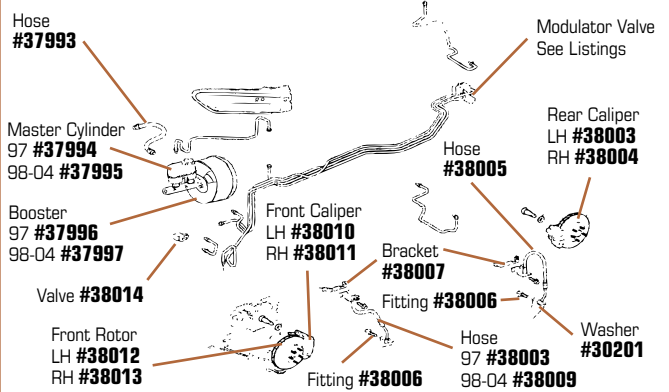

1997-2004 BRAKE SYSTEM